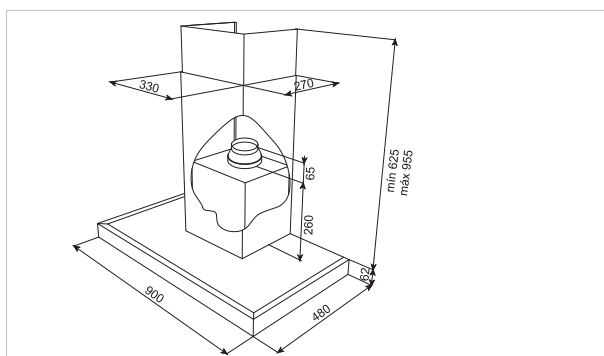

#### 技术参数

- 额定电压 三脚10 A国标插头
- 额定功率 504 W
- 电器尺寸 (宽×高×深) 900 x 687-1,017 x 480 mm
- 排烟管连接口直径 200 mm

#### 安装要求

- 电源要求 10 A三孔插座
- 电源位置 天花下200 mm，烟机中心位置
- 连接方式 插头插座连接
- 烟管要求 天花内应为内壁光滑的硬管，其截面面积不小于300 cm<sup>2</sup>，出天花10 cm，直径200 mm

DW 9320.0 E-CN 玻璃和不锈钢

注：吸风量数据为厂方出厂测试，实际数值将会因现场通风管道及电压、频率等参数的变化而有偏差