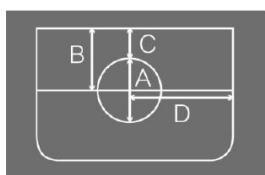

### 基本產品規格及安裝 Basic Specifications & Installation

顏色 Color: 不銹鋼 Stainless Steel

原產地 Country of origin: 台灣 Taiwan

淨重 / 毛重 (公斤) Net Weight / Gross Weight (kg): 15 / 17.8

產品尺寸 (高x闊x深 毫米) Product Dimensions (HxWxD mm): 165 x 710 x 520

產品尺寸 (高x闊x深 吋) Product Dimension (HxWxD inch): 6.5 x 28 x 20.5

包裝尺寸 (高x闊x深 毫米) Packing Dimensions (HxWxD mm): 279 x 834 x 624

安裝尺寸 (毫米) Installation Measurement (mm):

A	152
B	125
C	49
D	355