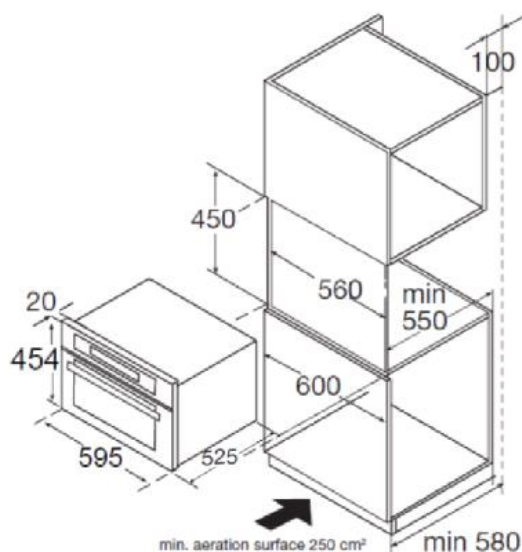

3-in-1 Built-in Combi Steam MW Oven

三合一微波蒸焗爐

Specification 規格

Model	型號	PSMO634X
Gross Capacity (L)	總容量 (升)	34
Grill power (W)	燒烤火力 (瓦特)	1200
Steam power (W)	蒸煮火力 (瓦特)	1500
Microwave output power (W)	微波輸出火力 (瓦特)	900
Convection Power (W)	烤焗火力 (瓦特)	1750
Clock / Timer	時鐘 / 時間掣	Yes
Total Power Connection (W)	總電量 (瓦特)	3300
Water Tank Capacity (L)	水箱容量 (公升)	1
Current Rating (A)	電源接駁 (安培)	20A
Country of Origin	產地	China 中國
Overall dimension (HxWxD)mm	整體尺寸 (高x闊x深)毫米	454x595x525 (**525mm深度, 不包括手柄)
Cut-out dimension (HxWxD)mm	嵌入尺寸 (高x闊x深)毫米	450x560x550